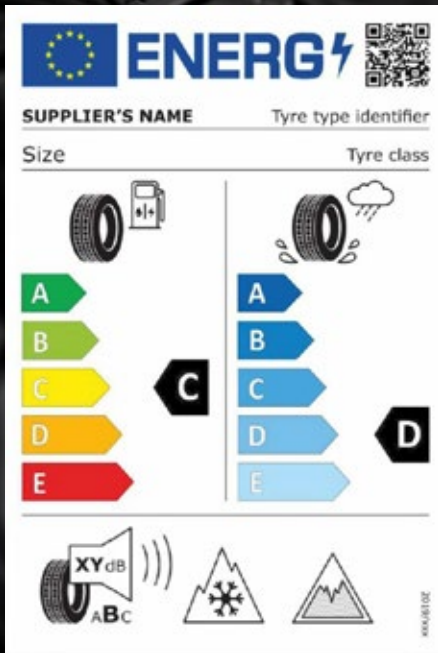

— DROGA HAMOWANIA NA JEZDNI **OŚNIEŻONEJ** PRZY PRĘDKOŚCI **50KM/H**

— DROGA HAMOWANIA NA JEZDNI **MOKREJ** PRZY PRĘDKOŚCI **100 KM/H** I TEMPERATURZE **5°C**

JAK INTERPRETOWAĆ DANE NA ETYKIECIE?

Nowy, europejski system etykiet informuje o następujących parametrach opon: